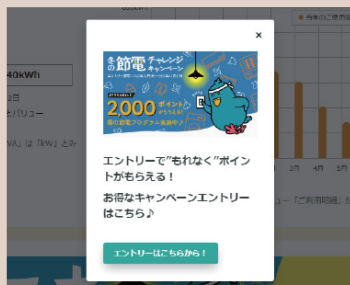

参加条件

①本キャンペーンにエントリーいただくこと

なお、冬の節電チャレンジキャンペーンの詳細については決まり次第お知らせいたします。本キャンペーンは、節電が出来なかった場合でも、ペナルティはありませんので、ぜひご参加ください。

②利用規約に同意いただくこと

エントリー特典

よりそうeポイント 2,000ポイント

エントリー方法

「よりそうe ネットと会員の方」
マイページにログインをしていただき、
表示されるエントリーフォームから
お申込み

※画像はイメージです。

更にお得な限定ポイントについて裏面をご確認ください!

詳しくは裏面をご確認ください!

エントリーのご登録は簡単!

エントリー画面

よりそうeねっとにログインいただき、表示されるエントリーフォームからエントリー

※画像はイメージです。

エントリーで!

国の節電プログラムに基づき

、よりそうeポイント

2,000
ポイント
プレゼント!

さらに!! 店舗コード入力でポイントプレゼント!

コード入力画面

店舗名

東北電力株式会社
新潟県央営業所お客様さま提案課

店舗コード