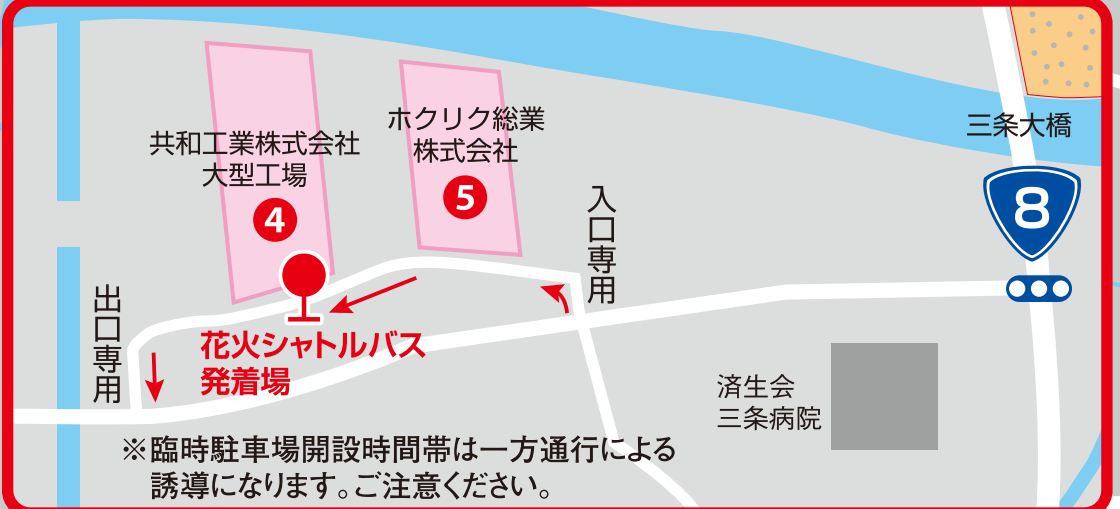

# 第18回 三条夏まつり 大花火大会・まちやまで楽しむ夏祭り 臨時駐車場マップ

**注意** 満車により臨時駐車場をご利用いただけない場合がございます。  
臨時駐車場内における、事故、盗難等に関しては一切責任を負いません。

## まちやまで楽しむ夏祭り 臨時駐車場

名称	住所	駐車可能台数
P1 三条市役所第2駐車場	三条市旭町2丁目3-1	80台
P2 三条市役所職員駐車場	三条市旭町2丁目3-1	170台
P3 三条信用金庫研修所駐車場	三条市旭町2丁目10-18	60台
P4 三条市役所第4駐車場	三条市旭町2丁目3-1	100台
P5 三条市地域振興局駐車場	三条市興野1丁目13-45	200台

※駐車料金：無料、シャトルバス：無料(18:00～22:00)  
 ※P1～P5はまちやまで楽しむ夏祭り来場者のほか花火観覧者もご利用頂けます。  
 (まちやまで楽しむ夏祭りから花火観覧会場まで徒歩10分)  
 ●P1～P5の駐車場からはまちやまで楽しむ夏祭り会場(北三条駅前)へのシャトルバスを運行します。  
 ●シャトルバス P1～P4 三条市厚生福祉会館前→まちやまで楽しむ夏祭り会場(北三条駅前) ……約10分間隔  
 ●シャトルバス P5 三条地域振興局→三条市厚生福祉会館前→まちやまで楽しむ夏祭り会場(北三条駅前) ……約30分間隔

## 三条夏まつり 大花火大会臨時駐車場

名称	住所	駐車可能台数
① 旧三条競馬場駐車場	三条市上須頃三条乗馬クラブ付近	150台
② 旧三条競馬場厩舎側駐車場 (22時00分まで出庫できません。)	三条市上須頃三条乗馬クラブ付近	80台
③ 三条・燕総合グラウンド	三条市上須頃地内	250台
④ 共和工業株式会社 大型工場	三条市今井1021	300台
⑤ ホクリク総業株式会社	三条市今井1042	100台

※駐車料金：無料(16:30～22:00)、シャトルバス：無料(16:30～22:00)  
 ●交通規制終了後はすみやかに出庫してください。  
 ●花火大会が延期の場合、④・⑤は利用できません。  
 ●④・⑤から三条防災ステーション観覧場所まで徒歩約20分。  
 ●シャトルバス ④・⑤ 共和工業(株)大型工場内↔三条防災ステーション ……約15分間隔

※臨時駐車場開設時間帯は一方通行による誘導になります。ご注意ください。